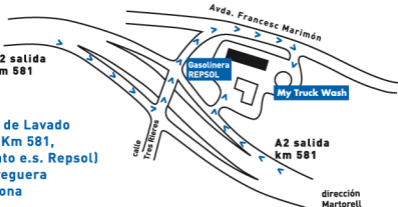

Esparreguera

Barcelona

dirección
Lleida
Madrid

**A2 salida
km 581**

**Centro de Lavado
Salida Km 581,
A2 (junto e.s. Repsol)
Esparreguera
Barcelona**

dirección
Martorell
Barcelona